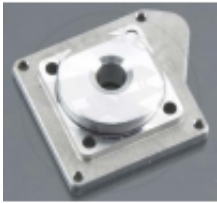

Link do produktu: <https://modele.sklep.pl/supertigre-marine-18-supg2051-p-15661.html>

## SuperTigre - Marine .18 (SUPG2051)

Cena	<b>45,52 zł</b>
Dostępność	<b>Dostępny</b>
Numer katalogowy	<b>12305</b>
Kod producenta	<b>supg2051</b>
Kod EAN	<b>667298320519</b>
Producent	<b>Super Tigre</b>

### Opis produktu

Back plate .18 Marine - Oryginalna część zamienna do silników SuperTigre - Tylna pokrywa do silnika SuperTigre .18. Inboard Marine.

#### Charakterystyka:

- Aluminiowa konstrukcja
- Kolor : srebrny
- Wymaga instalacji w silniku (patrz instrukcja, str. 11, element: #41)

[Wymiary oraz liista części zamiennych do silnika SuperTigre .18 Inboard Marine](#)