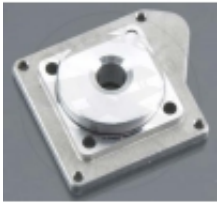

## SuperTigre - Marine .18 (SUPG2051)

Cena	<b>45,52 zł</b>
Dostępność	<b>Dostępny</b>
Numer katalogowy	<b>12305</b>
Kod producenta	<b>supg2051</b>
Kod EAN	<b>667298320519</b>
Producent	<b>Super Tigre</b>

### Opis produktu

Back plate .18 Marine - Oryginalna część zamienna do silników SuperTigre - Tylna pokrywa do silnika SuperTigre .18. Inboard Marine.

#### Charakterystyka:

- Aluminiowa konstrukcja
- Kolor : srebrny
- Wymaga instalacji w silniku (patrz instrukcja, str. 11, element: #41)

[Wymiary oraz liista części zamiennych do silnika SuperTigre .18 Inboard Marine](#)