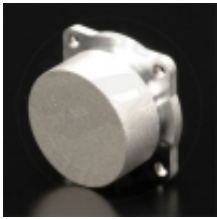

Dane aktualne na dzień: 31-03-2025 15:51

Link do produktu: <https://modele.sklep.pl/supertigre-22283575-supg2125-p-15622.html>

SuperTigre - 22283575 (SUPG2125)

Cena	28,89 zł
Dostępność	Dostępny
Numer katalogowy	6612
Kod EAN	667298321257
Producent	Super Tigre

Opis produktu

Back Plate G-75 - Oryginalna część zamienna do silników SuperTigre - Tylna pokrywa skrzyni korbowej. Występuje w modelu silnika SuperTigre : G75. Część wykonana z aluminium.

Wymiary :

- Długość : 41,2 mm
- Szerokość : 41,2 mm

- Wysokość : 20,6 mm

Oznaczenie producenta : 22283575

Kod produktu : SUPG2125