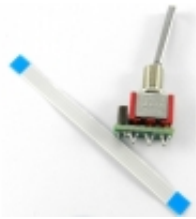

Dane aktualne na dzień: 31-03-2025 18:29

Link do produktu: <https://modele.sklep.pl/przelacznik-2-pozycyjny-dlugi-do-aparatury-ds-16-jeti-model-p-2558.html>

## Przełącznik 2-pozycyjny (długi) do aparatury DS-16 - Jeti Model

Cena	<b>72,11 zł</b>
Dostępność	<b>Dostępny</b>
Numer katalogowy	<b>26653</b>
Kod producenta	<b>JMS-DS-TSL2</b>
Kod EAN	<b>8595245910488</b>
Producent	<b>JetiModel</b>

### Opis produktu

Zamienny, długi przełącznik 2-pozycyjny do aparatów DS-16 firmy Jeti Model.

Oznaczenie producenta: JMS-DS-TSL2