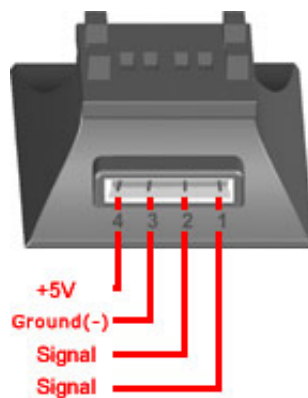

Link do produktu: <https://modele.sklep.pl/fco2-podstawka-mocujaca-baseplate-p-3056.html>

### Opis produktu

Podstawka służąca do przymocowania kamerki do dowolnego miejsca w modelu/rowerze/snowboardzie/deskorolce, za pomocą rzepu typu Velcro. W zestawie znajduje się również orczyk służący do zdalnego obracania obiektywem przy pomocy serwa (nie zawartego w zestawie). Dodatkowo podstawka posiada 4-pinowe gniazdo służące do podłączenia zewnętrznego pakietu zasilającego (5V 500-1000 mAh).